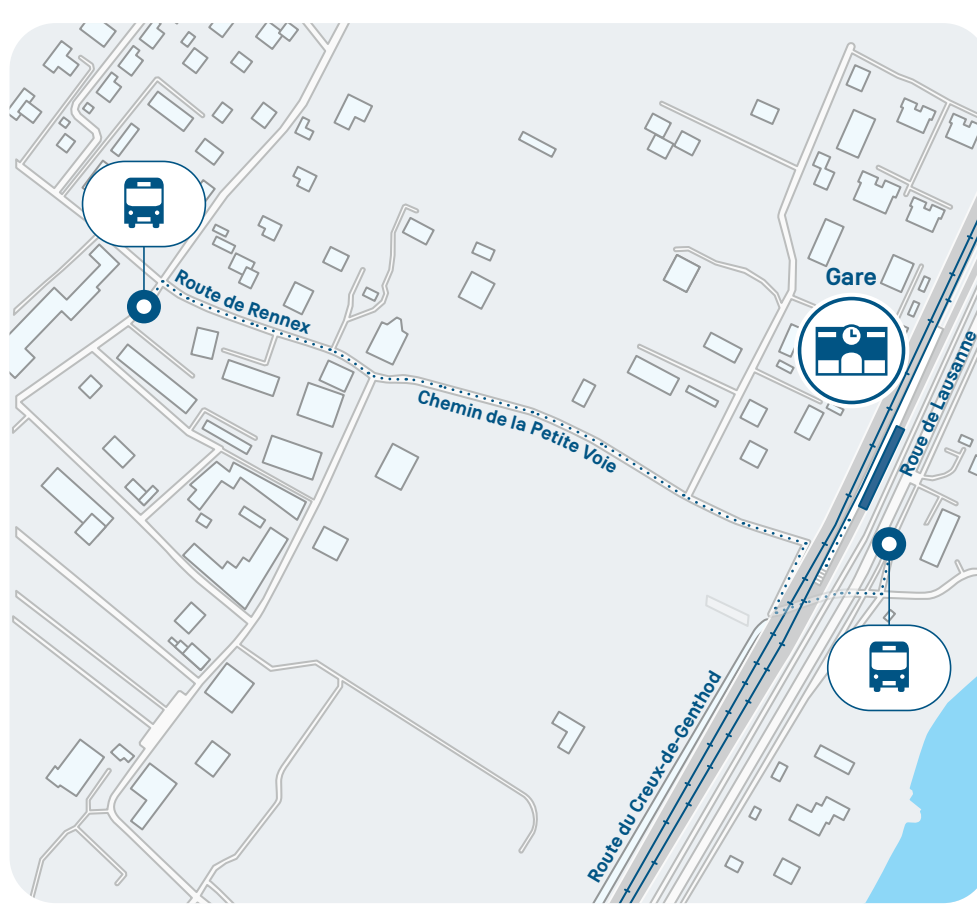

Depuis Creux-de-Genthod

Direction → Coppet Arrêt route de Lausanne
Direction → Genève Arrêt TPG « Genthod-Village »

Depuis Genthod-Bellevue