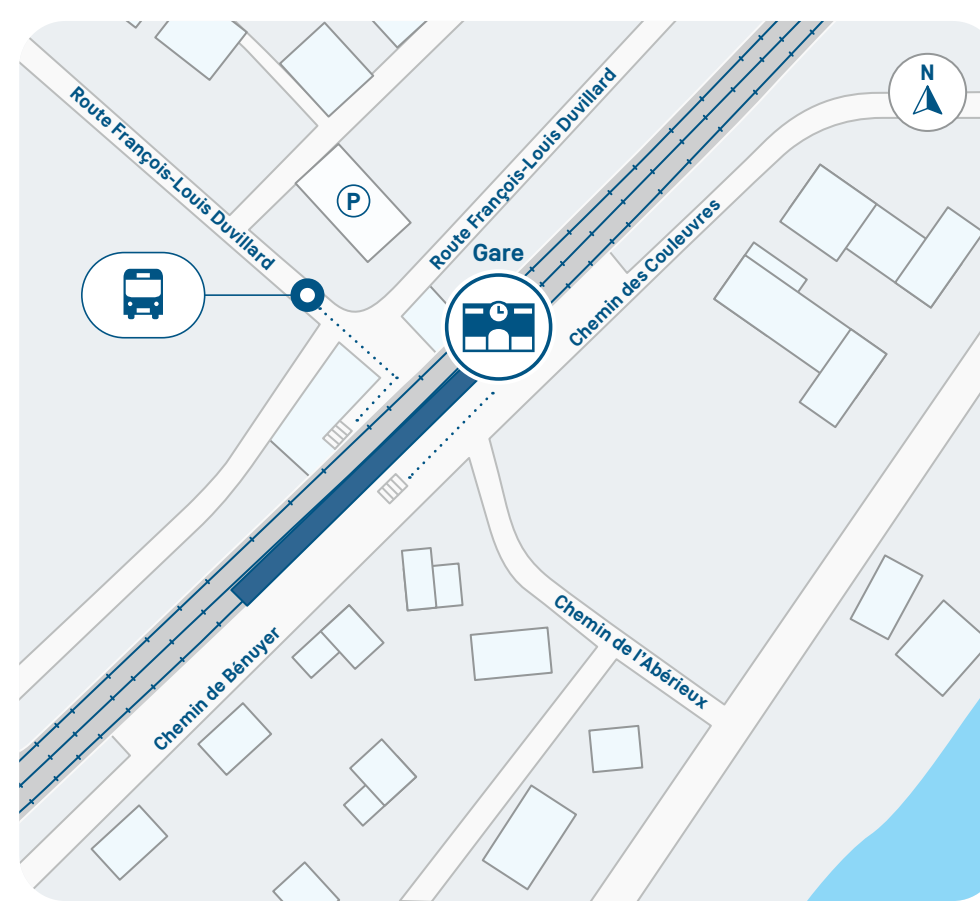

Depuis Tannay

Arrêt route François-Louis Duvillard devant la gare