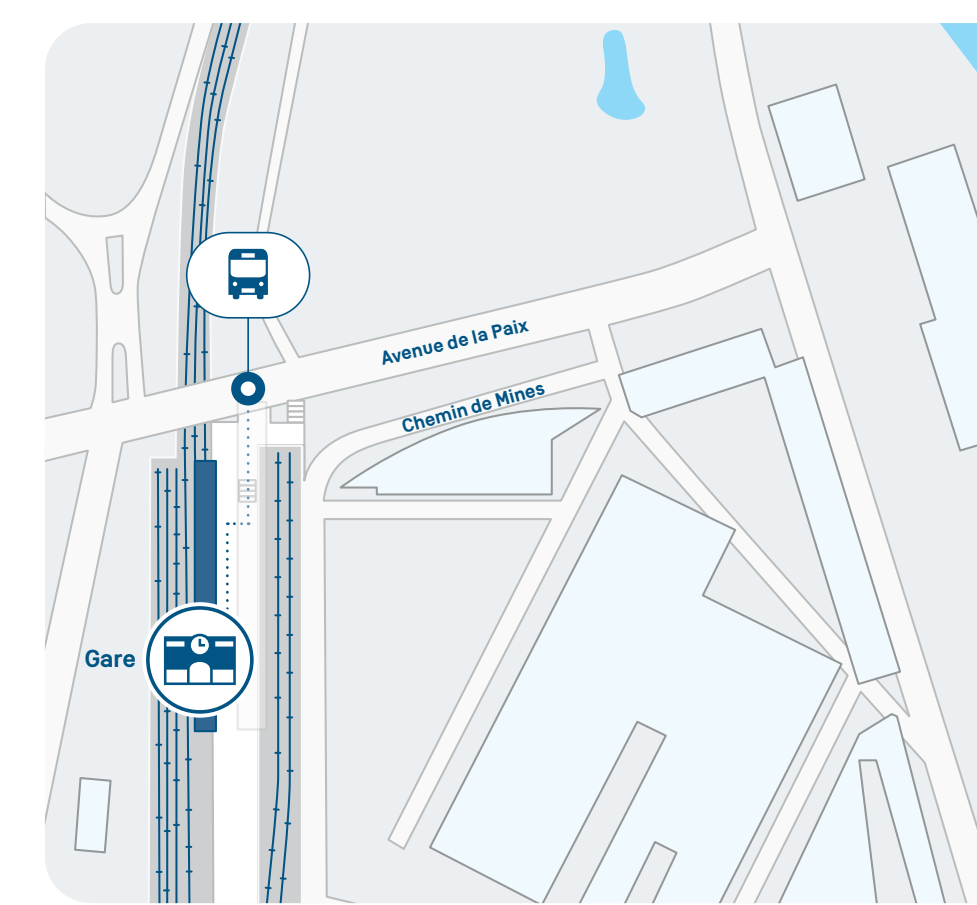

Depuis Genève Sécheron

Arrêt TPG « Genève-Sécheron-Gare »