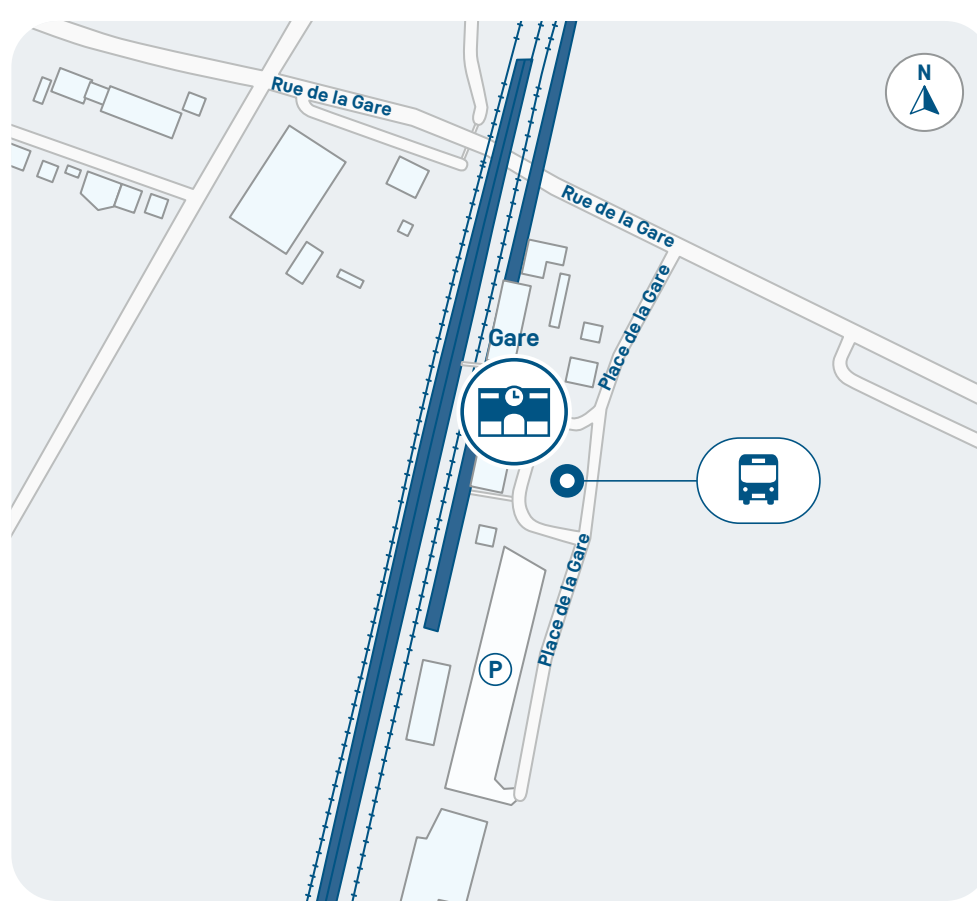

BUS DE SUBSTITUTION

Depuis Coppet

Place de la gare devant la gare