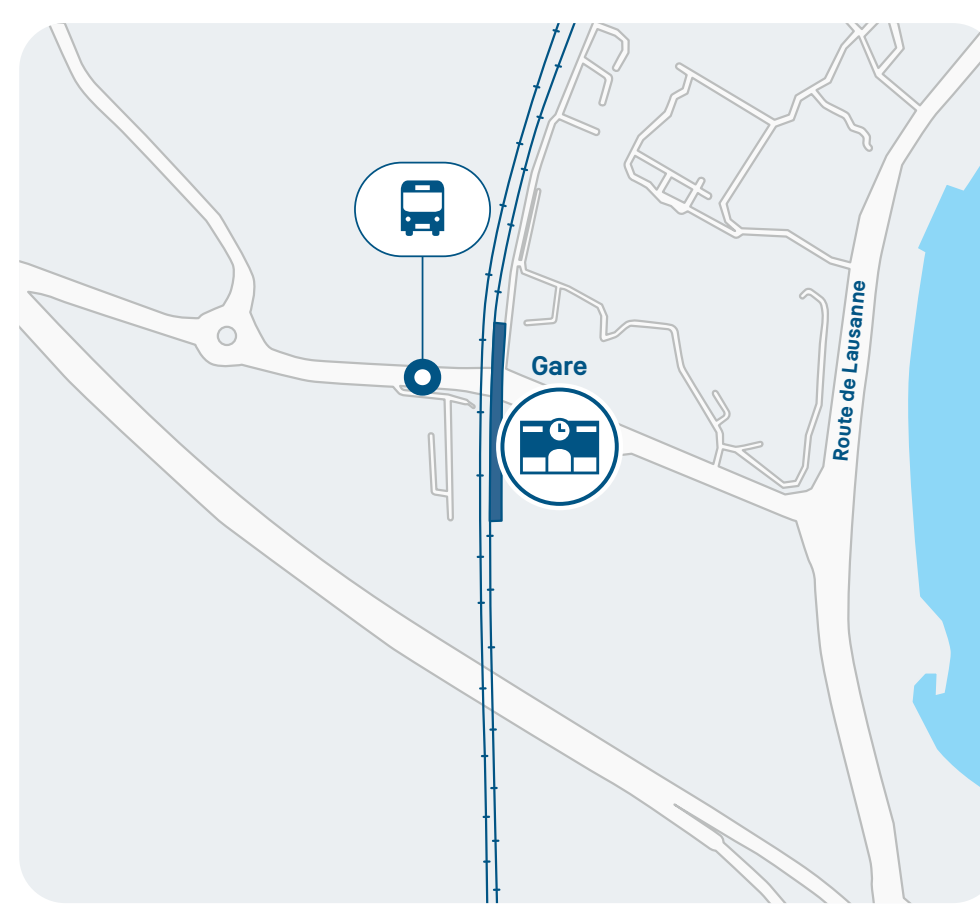

Depuis Tulleries

Arrêt route des Romelles avant le pont ferroviaire, avant le passage piéton