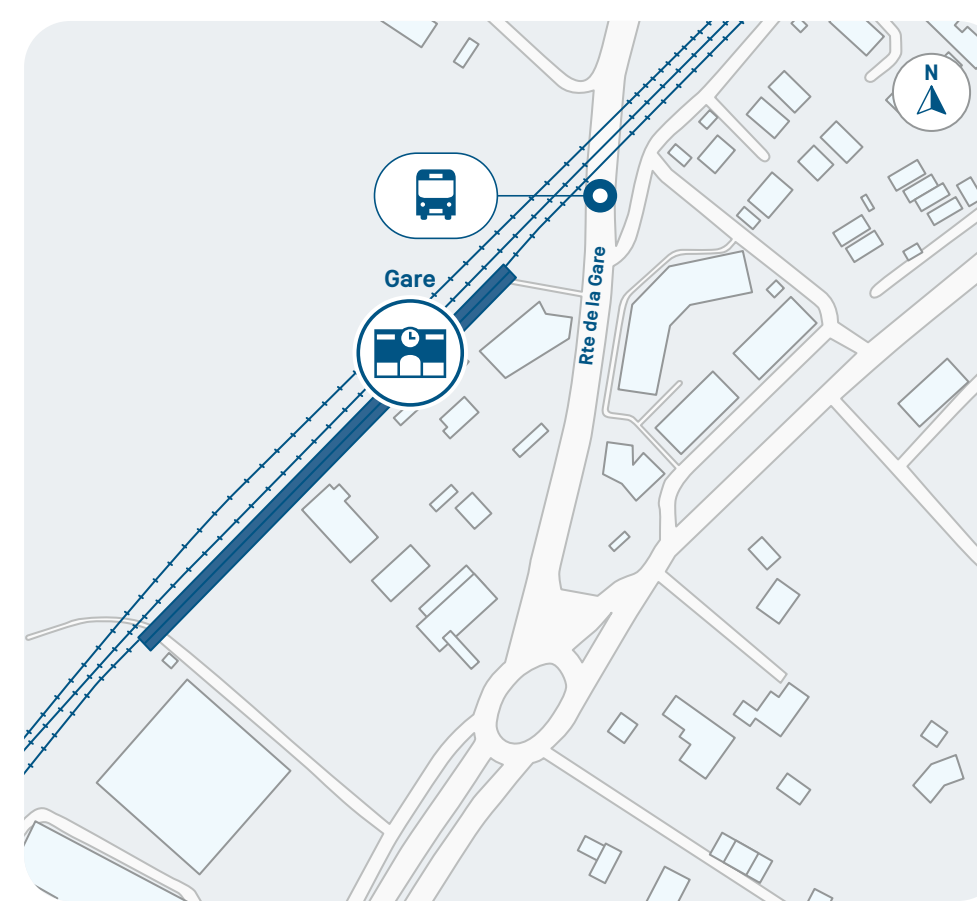

Depuis Mies

Arrêt Route de la gare sous la gare