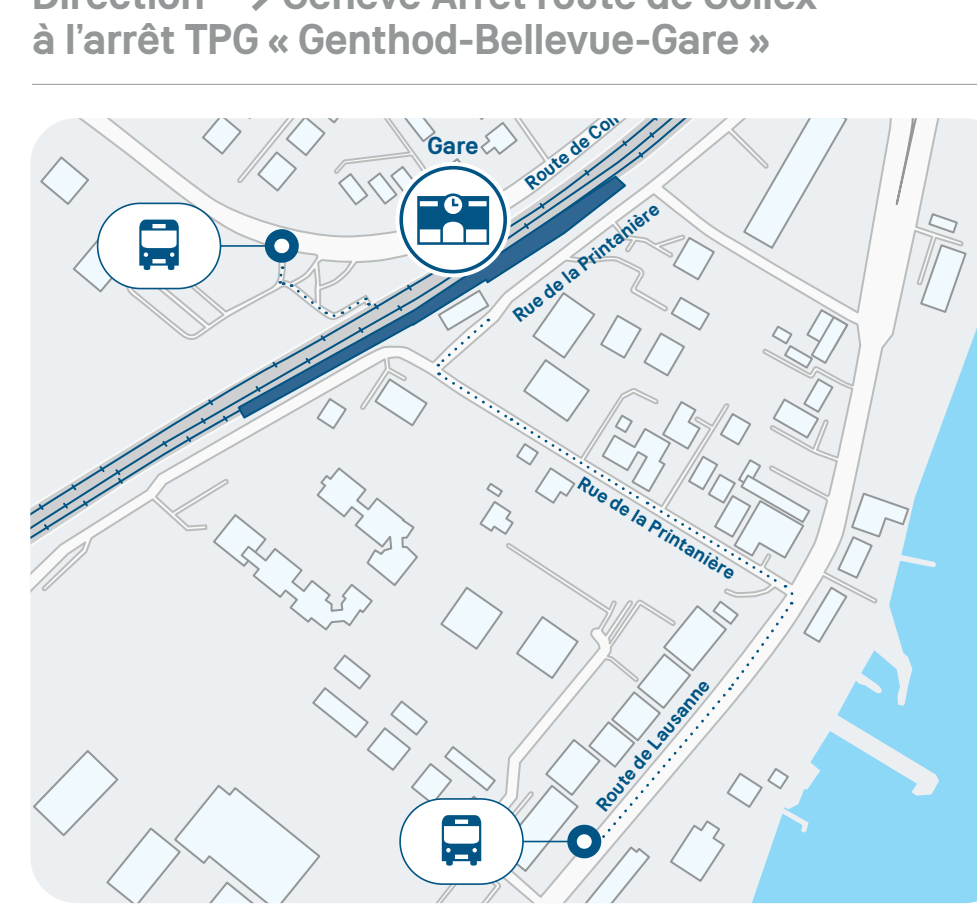

Info travaux

Travaux de renouvellement des voies

LÉMAN EXPRESS

Vivons plus grand

Circulations interrompues de nuit entre Genève et Coppet

dans les deux sens, les nuits du dimanche 11 février jusqu'au jeudi 13 juin 2024 de 20h30 à 05h30 (uniquement pour les circulations de nuit du dimanche au jeudi inclus).

BUS DE SUBSTITUTION

Depuis Coppet

Place de la gare devant la gare

Depuis Tannay

Arrêt route François-Louis Duvillard devant la gare

Depuis Mies

Arrêt Route de la gare sous la gare

Depuis Pont-Céard

Arrêt TPG « Pont-Céard-Gare » Ch. De Pont-Céard

Depuis Versoix

Arrêt TPG « Versoix-Gare » Rue Adrien-Lachenal

Depuis Creux-de-Genthod

Direction → Coppet Arrêt route de Lausanne
Direction → Genève Arrêt TPG « Genthod-Village »

Depuis Genthod-Bellevue

Depuis Tulleries

Arrêt route des Romelles avant le pont ferroviaire, avant le passage piéton

Depuis Chambésy

Arrêt TPG « Chambésy-Gare » Chemin de Chambésy, sur le pont ferroviaire

Depuis Genève Sécheron

Arrêt TPG « Genève-Sécheron-Gare »

Depuis Genève

Place Cornavin devant la pharmacie « Amavita »

Horaires

Du 11.02 au 13.06.2024

Retrouvez les détails de ces travaux ici

Consultez les horaires en temps réel ici

COPPET → GENÈVE