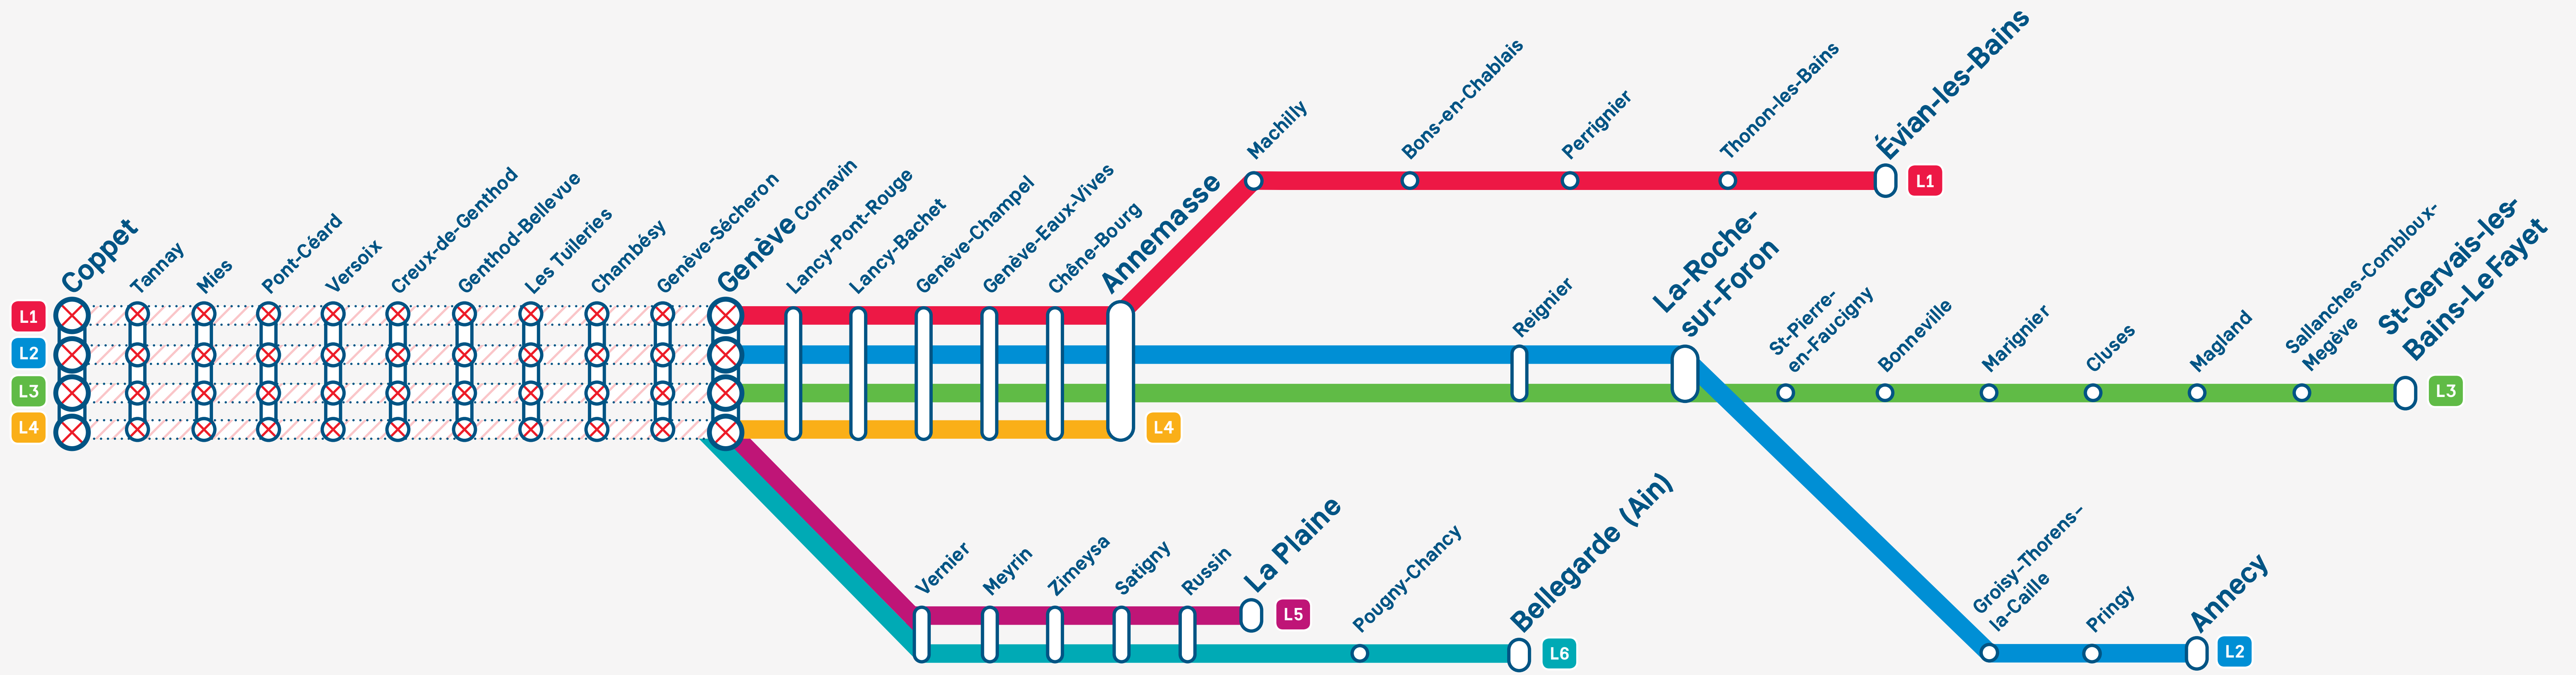

Info travaux

Travaux de renouvellement des voies

LÉMAN EXPRESS

Vivons plus grand

Circulations interrompues de nuit entre Genève et Coppet

dans les deux sens, les nuits du dimanche 11 février jusqu'au jeudi 13 juin 2024 de 20h30 à 05h30 (uniquement pour les circulations de nuit du dimanche au jeudi inclus).

BUS DE SUBSTITUTION

Depuis Coppet

Place de la gare devant la gare

Depuis Tannay

Arrêt route François-Louis Duvillard devant la gare

Depuis Mies

Arrêt Route de la gare sous la gare

Depuis Pont-Céard

Arrêt TPG « Pont-Céard-Gare » Ch. De Pont-Céard

Depuis Versoix

Arrêt TPG « Versoix-Gare » Rue Adrien-Lachenal

Depuis Creux-de-Genthod

Direction → Coppet Arrêt route de Lausanne
Direction → Genève Arrêt TPG « Genthod-Village »

Depuis Genthod-Bellevue

Depuis Tulleries

Arrêt route des Romelles avant le pont ferroviaire, avant le passage piéton

Depuis Chambésy

Arrêt TPG « Chambésy-Gare » Chemin de Chambésy, sur le pont ferroviaire

Depuis Genève Sécheron

Arrêt TPG « Genève-Sécheron-Gare »

Depuis Genève

Place Cornavin devant la pharmacie « Amavita »

Horaires

Du 11.02 au 13.06.2024

Retrouvez les détails de ces travaux ici

Consultez les horaires en temps réel ici

COPPET → GENÈVE

Période de circulation	Dim/Lun à Jeu/Ven								
	1	2	3	4	5	6	7	8	9
COPPET	21:04	21:34	22:04	22:34	23:04	23:34	00:12	04:57	05:12
TANNAY	21:09	21:39	22:09	22:39	23:09	23:39	00:17	05:02	05:17
MIES	21:13	21:43	22:13	22:43	23:13	23:43	00:21	05:06	05:21
PONT-CÉARD	21:19	21:49	22:19	22:49	23:19	23:49	00:27	05:12	05:27
VERSOIX	21:23	21:53	22:23	22:53	23:23	23:53	00:31	05:16	05:31
CREUX-DE-GENTHOD	21:27	21:57	22:27	22:57	23:27	23:57	00:35	05:20	05:35
GENTHOD-BELLEVUE	21:31	22:01	22:31	23:01	23:31	00:01	00:39	05:24	05:39
TULLERIES	21:35	22:05	22:35	23:05	23:35	00:05	00:43	05:28	05:43
CHAMBÉSUY	21:37	22:07	22:37	23:07	23:37	00:07	00:45	05:30	05:45
GENÈVE SÉCHERON	21:42	22:12	22:42	23:12	23:42	00:12	00:50	05:35	05:50
GENÈVE	21:49	22:19	22:49	23:19	23:49	00:19	00:57	05:42	05:57

1 Ne circule pas Lundi 29.03 (Vendredi saint) + Lundi 01.04 (Lundi de Pâques) + Jeudi 09.05 (Ascension) + Lundi 20.05 (Pentecôte)

GENÈVE → COPPET

Période de circulation	Dim/Lun à Jeu/Ven													
	1	2	3	4	5	6	7	8	9	10	11	12	13	14
GENÈVE	20:32	20:47	21:02	21:17	21:32	22:02	22:17	22:32	23:02	23:32	00:02	00:32	01:02	05:00
GENÈVE SÉCHERON	20:39	20:54	21:09	21:24	21:39	22:09	22:24	22:39	23:09	23:39	00:09	00:39	01:09	05:07
CHAMBÉSUY	20:44	20:59	21:14	21:29	21:44	22:14	22:29	22:44	23:14	23:44	00:14	00:44	01:14	05:12
TULLERIES	20:52	21:07	21:22	21:37	21:52	22:22	22:37	22:52	23:22	23:52	00:22	00:52	01:22	05:20
GENTHOD-BELLEVUE	20:56	21:11	21:26	21:41	21:56	22:26	22:41	22:56	23:26	23:56	00:26	00:56	01:26	05:24
CREUX-DE-GENTHOD	20:58	21:13	21:28	21:43	21:58	22:28	22:43	22:58	23:28	23:58	00:28	00:58	01:28	05:26
VERSOIX	21:01	21:16	21:31	21:46	22:01	22:31	22:46	23:01	23:31	00:01	00:31	01:01	01:31	05:29
PONT-CÉARD	21:05	21:20	21:35	21:50	22:05	22:35	22:50	23:05	23:35	00:05	00:35	01:05	01:35	05:33
MIES	21:11	21:26	21:41	21:56	22:11	22:41	22:56	23:11	23:41	00:11	00:41	01:11	01:41	05:39
TANNAY	21:15	21:30	21:45	22:00	22:15	22:45	23:00	23:15	23:45	00:15	00:45	01:15	01:45	05:43
COPPET	21:20	21:35	21:50	22:05	22:20	22:50	23:05	23:20	23:50	00:20	00:50	01:20	01:50	05:48

2 Ne circule pas nuits Dimanche / Lundi + Nuits 01-02.04 + 09-10.05 + 20-21.05