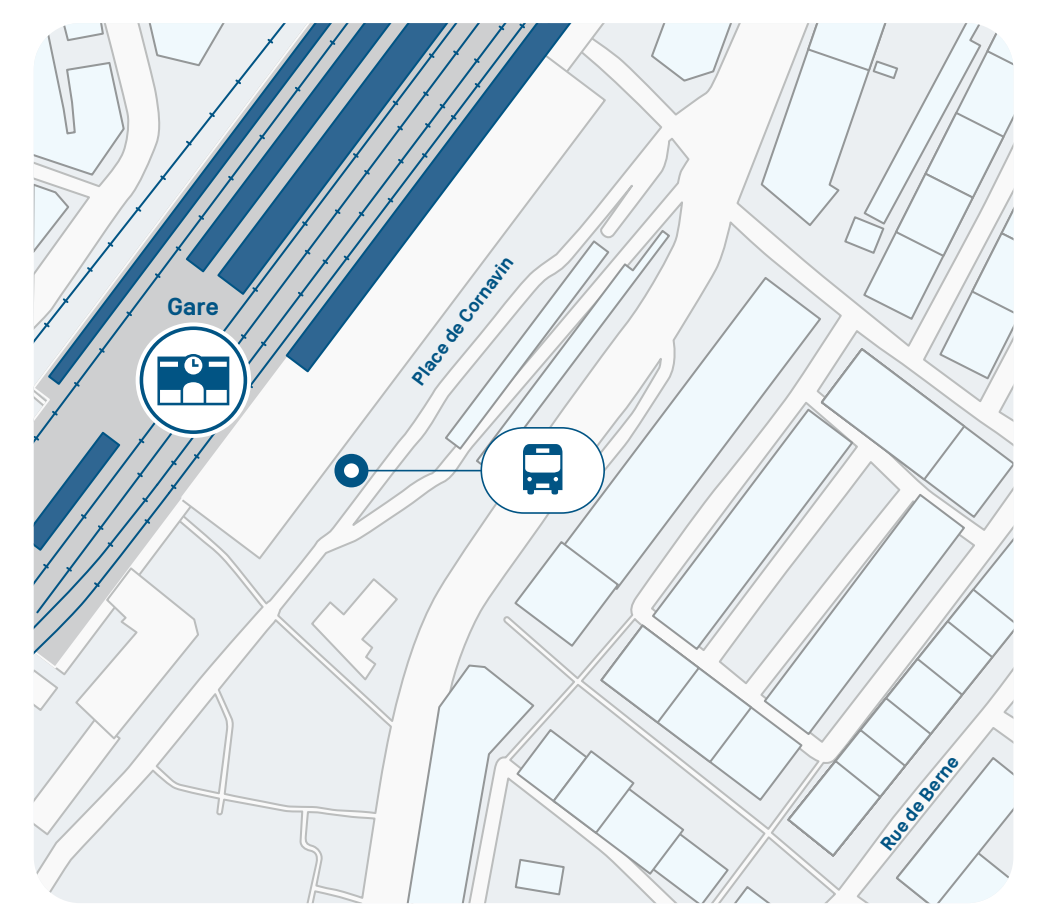

Depuis Genève

Place Cornavin devant la pharmacie « Amavita »