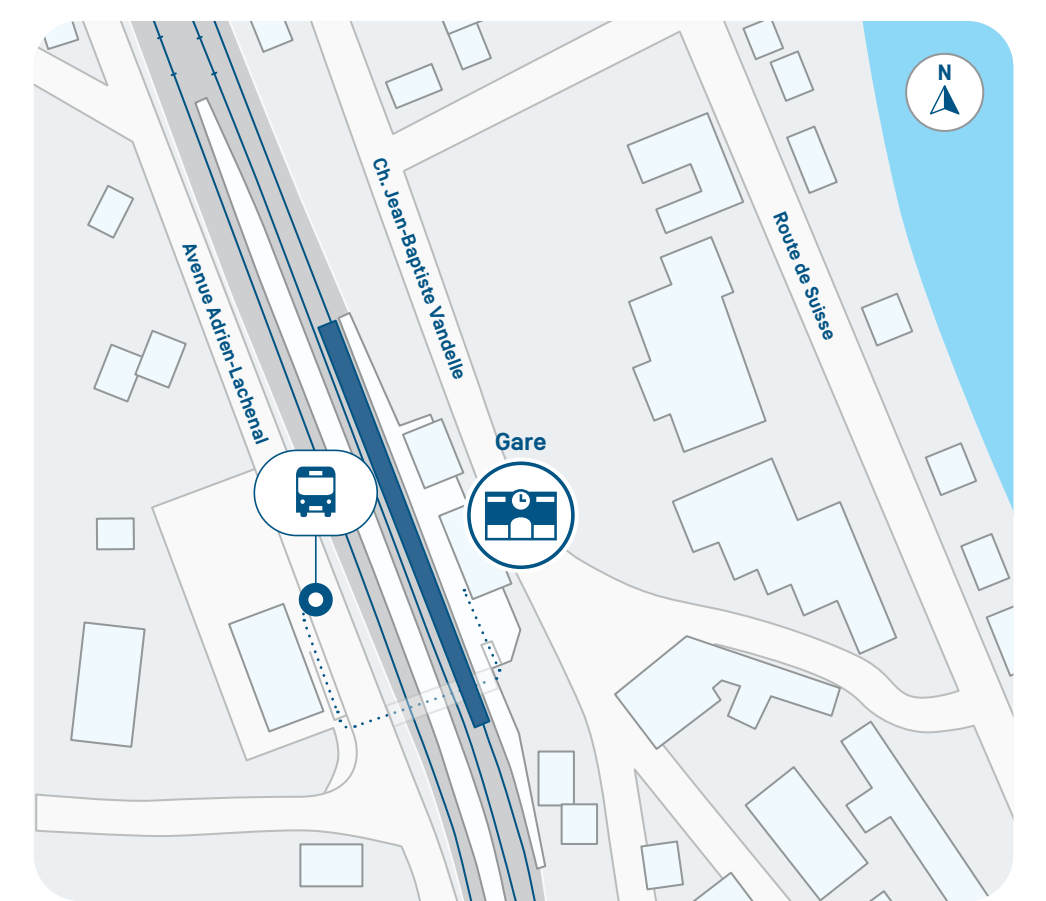

Depuis Versoix

Arrêt TPG « Versoix-Gare » Rue Adrien-Lachenal