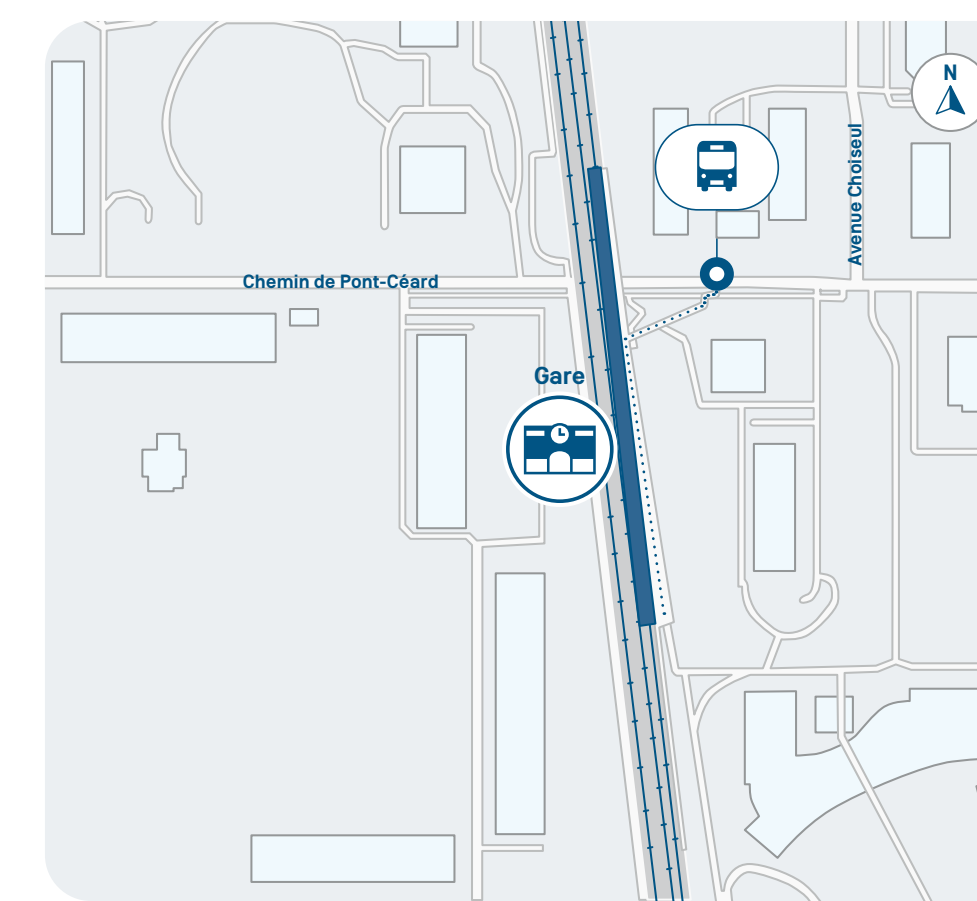

Depuis Pont-Céard

Arrêt TPG « Pont-Céard-Gare » Ch. De Pont-Céard