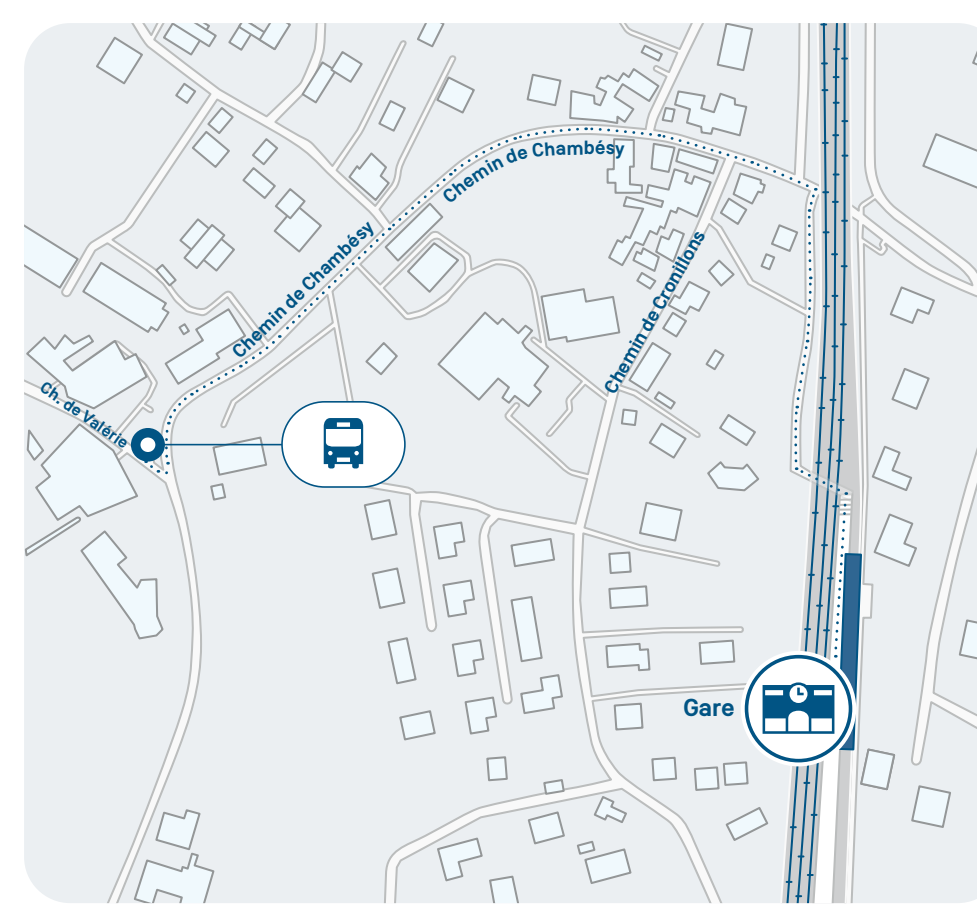

Depuis Chambésy

Arrêt TPG « Chambésy-Gare » Chemin de Chambésy, sur le pont ferroviaire